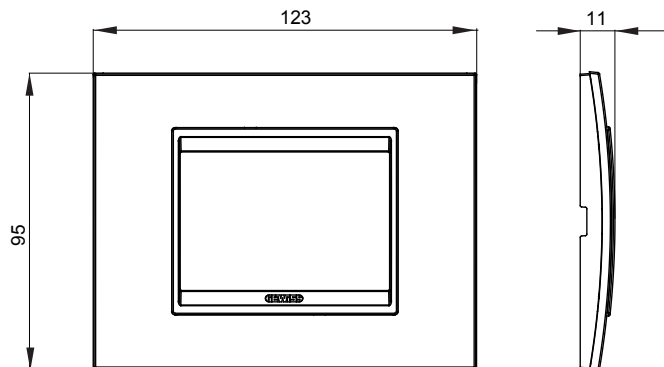

Gama de placas frontales para la serie de accesorios de cableado ChoruSmart, fabricadas en una amplia variedad de formas, colores, materiales y acabados. Incluye cinco formas diferentes (ONE, GEO, EGO, LUX, ICE y ICE Touch) para cajas rectangulares con una capacidad de hasta 12 módulos y 4 formas diferentes (ONE International, GEO International, EGO international y LUX International) adecuadas para cajas redondas / cuadradas, tanto individuales como enlazables en configuración horizontal o vertical, con una capacidad de 2 hasta 2 + 2 + 2 + 2 + 2 módulos . Todas las placas de la serie de accesorios de cableado ChoruSmart utilizan los mismos soportes, sin necesidad de adaptadores adicionales. La gama también incluye placas ciegas, placas estancas IP55 y placas para perfiles.

Familia	LUX	Descripción	3 módulos
Color	Natural beige monochrome	Material	Metal
Acabado	Acabado satinado	Para montaje en soporte	GW16803, GW16803N
Test del hilo incandescente	650 °C	Termopresión con bola	70 °C
Norma de referencia	EN 60669-1	Código Electrocod	0110

DIMENSIONAL

SIMBOLOGÍA TÉCNICA

650 °C

MARCAS/APROBACIONES