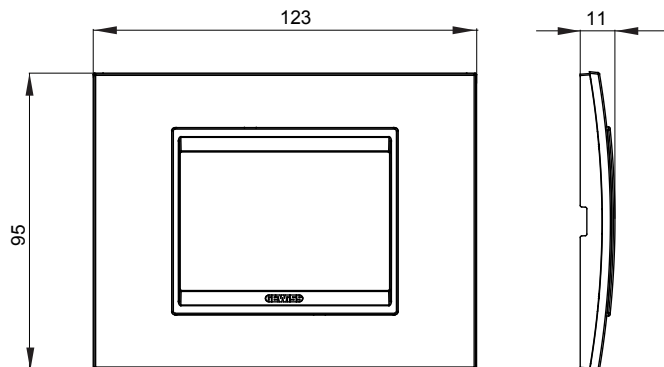

Gama de placas frontales para la serie de accesorios de cableado ChoruSmart, fabricadas en una amplia variedad de formas, colores, materiales y acabados. Incluye cinco formas diferentes (ONE, GEO, EGO, LUX, ICE y ICE Touch) para cajas rectangulares con una capacidad de hasta 12 módulos y 4 formas diferentes (ONE International, GEO International, EGO international y LUX International) adecuadas para cajas redondas / cuadradas, tanto individuales como enlazables en configuración horizontal o vertical, con una capacidad de 2 hasta 2 + 2 + 2 + 2 + 2 módulos . Todas las placas de la serie de accesorios de cableado ChoruSmart utilizan los mismos soportes, sin necesidad de adaptadores adicionales. La gama también incluye placas ciegas, placas estancas IP55 y placas para perfiles.

Familia	LUX	Descripción	3 módulos
Color	Cobre suabe	Material	Metal
Acabado	Acabado satinado	Para montaje en soporte	GW16803, GW16803N
Test del hilo incandescente	650 °C	Termopresión con bola	70 °C
Norma de referencia	EN 60669-1	Código Electrocod	0110

### DIMENSIONAL