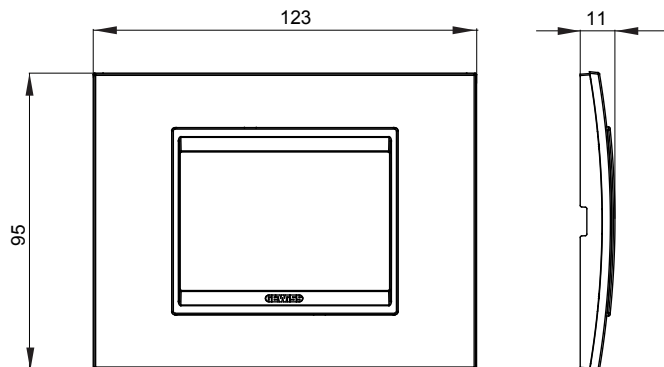

Gama de placas frontales para la serie de accesorios de cableado ChoruSmart, fabricadas en una amplia variedad de formas, colores, materiales y acabados. Incluye cinco formas diferentes (ONE, GEO, EGO, LUX, ICE y ICE Touch) para cajas rectangulares con una capacidad de hasta 12 módulos y 4 formas diferentes (ONE International, GEO International, EGO international y LUX International) adecuadas para cajas redondas / cuadradas, tanto individuales como enlazables en configuración horizontal o vertical, con una capacidad de 2 hasta 2 + 2 + 2 + 2 + 2 módulos . Todas las placas de la serie de accesorios de cableado ChoruSmart utilizan los mismos soportes, sin necesidad de adaptadores adicionales. La gama también incluye placas ciegas, placas estancas IP55 y placas para perfiles.

Familia	LUX	Descripción	3 módulos
Color	Aluminio monocromo	Material	Metal
Acabado	Acabado satinado	Para montaje en soporte	GW16803, GW16803N
Test del hilo incandescente	650 °C	Termopresión con bola	70 °C
Norma de referencia	EN 60669-1	Código Electrocod	0110

### DIMENSIONAL