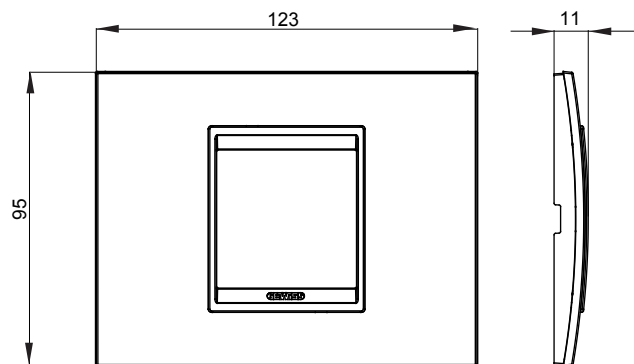

Gama de placas frontales para la serie de accesorios de cableado ChoruSmart, fabricadas en una amplia variedad de formas, colores, materiales y acabados. Incluye cinco formas diferentes (ONE, GEO, EGO, LUX, ICE y ICE Touch) para cajas rectangulares con una capacidad de hasta 12 módulos y 4 formas diferentes (ONE International, GEO International, EGO international y LUX International) adecuadas para cajas redondas / cuadradas, tanto individuales como enlazables en configuración horizontal o vertical, con una capacidad de 2 hasta 2 + 2 + 2 + 2 + 2 módulos . Todas las placas de la serie de accesorios de cableado ChoruSmart utilizan los mismos soportes, sin necesidad de adaptadores adicionales. La gama también incluye placas ciegas, placas estancas IP55 y placas para perfiles.

Familia	LUX	Descripción	2 módulos
Color	Bronce perlado	Material	Metal
Acabado	Brillante	Para montaje en soporte	GW16802, GW16803, GW16803N
Test del hilo incandescente	650 °C	Termopresión con bola	70 °C
Norma de referencia	EN 60669-1	Código Electrocod	0110

DIMENSIONAL

SIMBOLOGÍA TÉCNICA

MARCAS/APROBACIONES