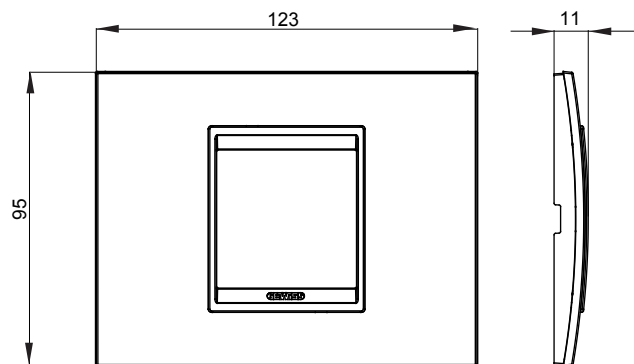

Gama de placas frontales para la serie de accesorios de cableado ChoruSmart, fabricadas en una amplia variedad de formas, colores, materiales y acabados. Incluye cinco formas diferentes (ONE, GEO, EGO, LUX, ICE y ICE Touch) para cajas rectangulares con una capacidad de hasta 12 módulos y 4 formas diferentes (ONE International, GEO International, EGO international y LUX International) adecuadas para cajas redondas / cuadradas, tanto individuales como enlazables en configuración horizontal o vertical, con una capacidad de 2 hasta 2 + 2 + 2 + 2 + 2 módulos . Todas las placas de la serie de accesorios de cableado ChoruSmart utilizan los mismos soportes, sin necesidad de adaptadores adicionales. La gama también incluye placas ciegas, placas estancas IP55 y placas para perfiles.

Familia	LUX	Descripción	2 módulos
Color	Cobre suave	Material	Metal
Acabado	Acabado satinado	Para montaje en soporte	GW16802, GW16803, GW16803N
Test del hilo incandescente	650 °C	Termopresión con bola	70 °C
Norma de referencia	EN 60669-1	Código Electrocod	0110

### DIMENSIONAL