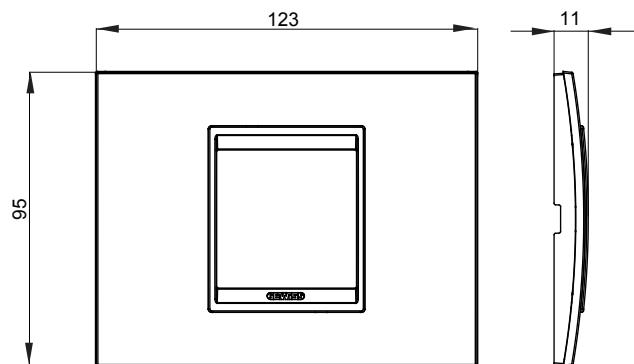

Gama de placas frontales para la serie de accesorios de cableado ChoruSmart, fabricadas en una amplia variedad de formas, colores, materiales y acabados. Incluye cinco formas diferentes (ONE, GEO, EGO, LUX, ICE y ICE Touch) para cajas rectangulares con una capacidad de hasta 12 módulos y 4 formas diferentes (ONE International, GEO International, EGO international y LUX International) adecuadas para cajas redondas / cuadradas, tanto individuales como enlazables en configuración horizontal o vertical, con una capacidad de 2 hasta 2 + 2 + 2 + 2 + 2 módulos . Todas las placas de la serie de accesorios de cableado ChoruSmart utilizan los mismos soportes, sin necesidad de adaptadores adicionales. La gama también incluye placas ciegas, placas estancas IP55 y placas para perfiles.

Familia	LUX	Descripción	2 módulos
Color	Aluminio monocromo	Material	Metal
Acabado	Acabado satinado	Para montaje en soporte	GW16802, GW16803, GW16803N
Test del hilo incandescente	650 °C	Termopresión con bola	70 °C
Norma de referencia	EN 60669-1	Código Electrocod	0110

### DIMENSIONAL