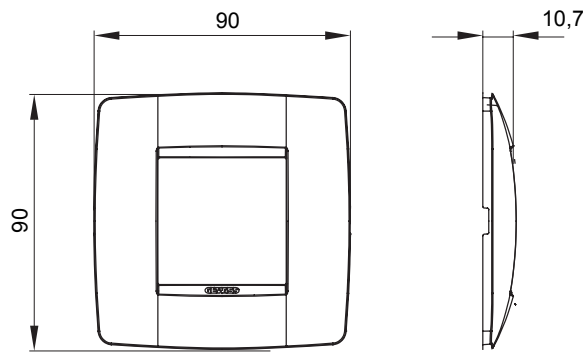

Gama de placas frontales para la serie de accesorios de cableado ChoruSmart, fabricadas en una amplia variedad de formas, colores, materiales y acabados. Incluye cinco formas diferentes (ONE, GEO, EGO, LUX, ICE y ICE Touch) para cajas rectangulares con una capacidad de hasta 12 módulos y 4 formas diferentes (ONE International, GEO International, EGO international y LUX International) adecuadas para cajas redondas / cuadradas, tanto individuales como enlazables en configuración horizontal o vertical, con una capacidad de 2 hasta 2 + 2 + 2 + 2 + 2 módulos . Todas las placas de la serie de accesorios de cableado ChoruSmart utilizan los mismos soportes, sin necesidad de adaptadores adicionales. La gama también incluye placas ciegas, placas estancas IP55 y placas para perfiles.

Familia	ONE International	Descripción	2 módulos
Color	Blanco	Material	Tecnopolímero
Acabado	Brillante	Para montaje en soporte	GW16821, GW16822, GW16823
Para caja	Redonda/Cuadrada	Test del hilo incandescente	650 °C
Termopresión con bola	70 °C	Norma de referencia	EN 60669-1
Código Electrocod	0110		

DIMENSIONAL

SIMBOLOGÍA TÉCNICA

MARCAS/APROBACIONES