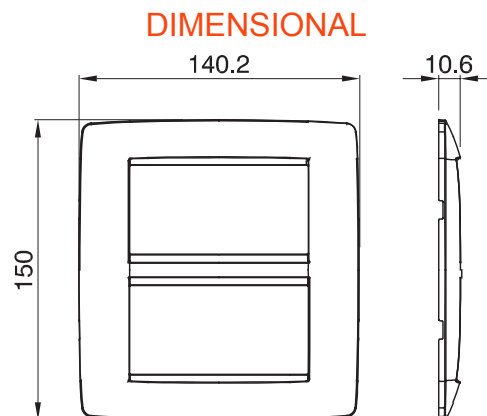

Gama de placas frontales para la serie de accesorios de cableado ChoruSmart, fabricadas en una amplia variedad de formas, colores, materiales y acabados. Incluye cinco formas diferentes (ONE, GEO, EGO, LUX, ICE y ICE Touch) para cajas rectangulares con una capacidad de hasta 12 módulos y 4 formas diferentes (ONE International, GEO International, EGO international y LUX International) adecuadas para cajas redondas / cuadradas, tanto individuales como enlazables en configuración horizontal o vertical, con una capacidad de 2 hasta 2 + 2 + 2 + 2 + 2 módulos . Todas las placas de la serie de accesorios de cableado ChoruSmart utilizan los mismos soportes, sin necesidad de adaptadores adicionales. La gama también incluye placas ciegas, placas estancas IP55 y placas para perfiles.

Familia	ONE	Descripción	4+4 módulos
Color	Titanio	Material	Tecnopolímero
Acabado	Brillante	Para montaje en soporte	GW16808
Test del hilo incandescente	650 °C	Termopresión con bola	70 °C
Norma de referencia	EN 60669-1	Código Electrocod	0110

### SIMBOLOGÍA TÉCNICA

650 °C