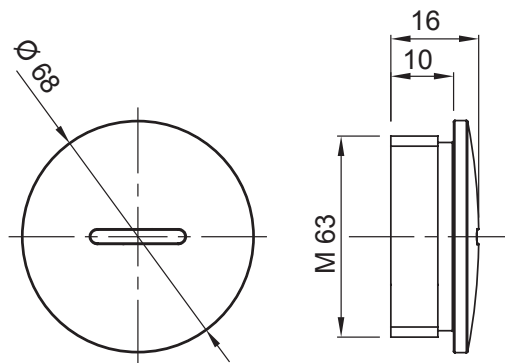

Grado di protezione	IP65	Materiale	Ottone nichelato
Filettatura	M63	Temperatura di impiego	-30 +100 °C
Codice Electrocod	3651		

### DIMENSIONALE