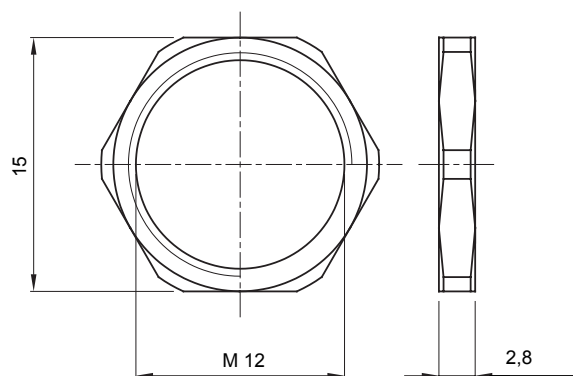

Materiale	Ottone nichelato	Descrizione	Dado di fissaggio
Filettatura	M12	Zona	1 (G) - 20 (D)
Codice Electrocod	230		

COMPORAMENTO AGLI AGENTI CHIMICI ED ATMOSFERICI

Soluzione salina	Acidi		Basi		Solventi				Olio minerale	Raggi UV
	Concentrati	Diluiti	Concentrate	Diluite	Esano	Benzolo	Acetone	Alcool etilico		
Resistente	Resistente	Resistente	Resistente	Resistente	Resistente	Resistente	Resistente	Resistente	Resistente	Resistente

DIMENSIONALE

SIMBOLOGIA TECNICA MARCHI/APPROVAZIONI