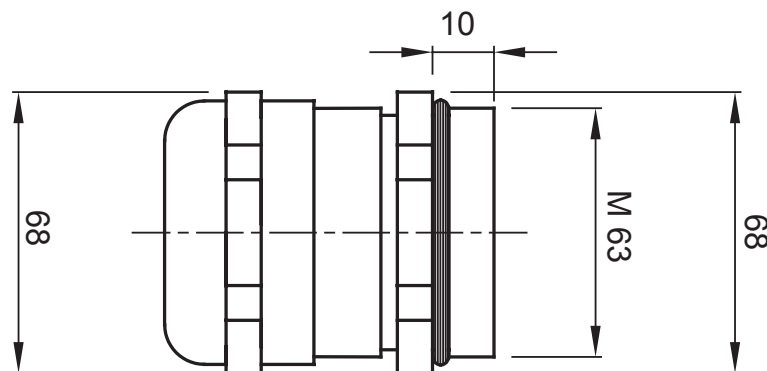

|                     |                |                        |                  |
|---------------------|----------------|------------------------|------------------|
| Grado di protezione | IP68 (a 3 bar) | Materiale              | Ottone nichelato |
| Per cavi Ø (mm)     | da 34 a 48     | Descrizione            | Pressacavo       |
| Filettatura         | M63            | Temperatura di impiego | -30 +100 °C      |
| Codice Electrocod   | 3651           |                        |                  |

### DIMENSIONALE

### SIMBOLOGIA TECNICA

IP68 (a 3 bar)