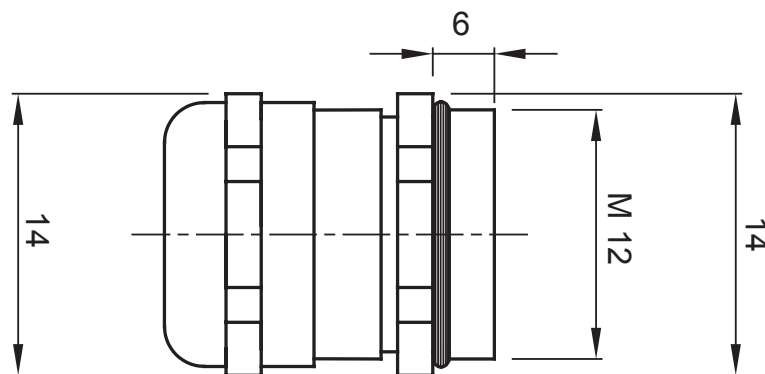

Sistema di accessori e complementi per l'installazione elettrica per la realizzazione di impianti in ambito residenziale, terziario ed industriale. Il sistema è composto da elementi di fissaggio per tubi e cavi, pressacavi, accessori per tubi rigidi (Serie RK) e guaine flessibili (Serie DF). Completano il sistema un'ampia varietà di fascette e morsettiere (Serie 52 FS e Serie 44).

| | | | |
|---------------------|----------------|------------------------|-------------------------------------|
| Grado di protezione | IP68 (a 3 bar) | Materiale | Ottone nichelato |
| Per cavi Ø (mm) | da 3 a 6,5 | Descrizione | Pressacavo |
| Filettatura | M12 | Temperatura di impiego | -30 +100 °C |
| Codice Electrocod | 3651 | Normativa | EN 50262 - IEC 62444 - IEC/EN 60243 |

DIMENSIONALE

SIMBOLOGIA TECNICA

IP68 (a 3 bar)

MARCHI/APPROVAZIONI