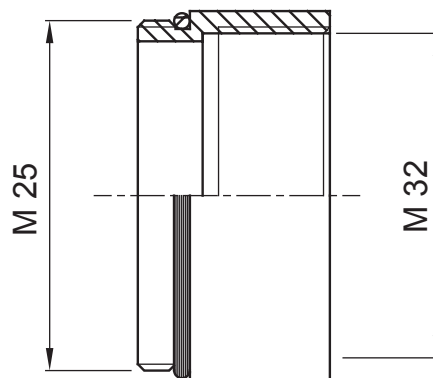

Sistema di accessori e complementi per l'installazione elettrica per la realizzazione di impianti in ambito residenziale, terziario ed industriale. Il sistema è composto da elementi di fissaggio per tubi e cavi, pressacavi, accessori per tubi rigidi (Serie RK) e guaine flessibili (Serie DF). Completano il sistema un'ampia varietà di fascette e morsettiere (Serie 52 FS e Serie 44).

Grado di protezione	IP65	Materiale	Ottone nichelato
Descrizione	Ampliatore	Filettatura	M25-M32
Filettatura maschio	M25	Filettatura femmina	M32
Temperatura di impiego	-30 +100 °C	Codice Electrocod	3651

DIMENSIONALE

SIMBOLOGIA TECNICA

MARCHI/APPROVAZIONI