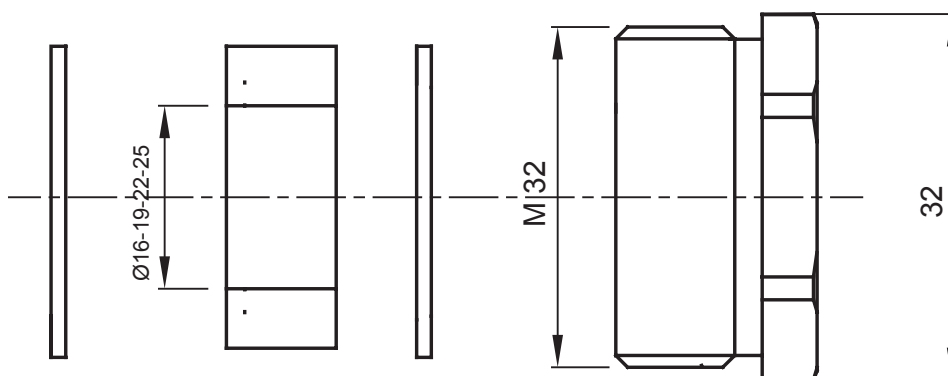

Grado di protezione	IP65	Materiale	Ottone nichelato
Descrizione	Pressacavo	Filettatura	M32
Guarnizioni Ø (mm)	16 / 19 / 22 / 25	Temperatura di impiego	-30 +100 °C
Codice Electrocod	3651	Normativa	EN 50262 - IEC 62444 - IEC/EN 60243

### DIMENSIONALE