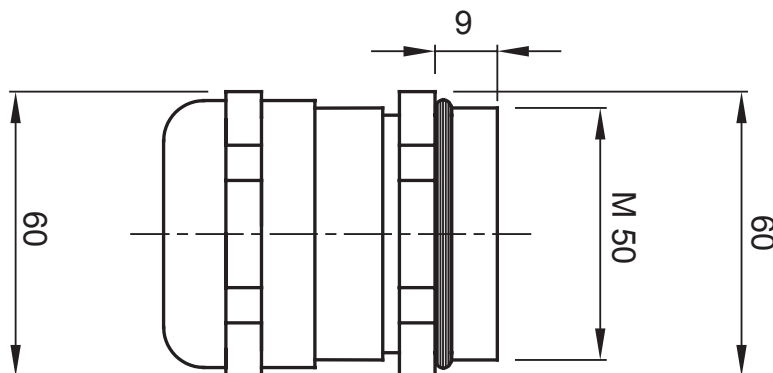

Sistema di accessori e complementi per l'installazione elettrica per la realizzazione di impianti in ambito residenziale, terziario ed industriale. Il sistema è composto da elementi di fissaggio per tubi e cavi, pressacavi, accessori per tubi rigidi (Serie RK) e guaine flessibili (Serie DF). Completano il sistema un'ampia varietà di fascette e morsettiere (Serie 52 FS e Serie 44).

Grado di protezione	IP68 (a 3 bar)	Materiale	Ottone nichelato
Per cavi Ø (mm)	da 25 a 34	Descrizione	Pressacavo
Filettatura	M50	Temperatura di impiego	-30 +100 °C
Codice Electrocod	3651	Normativa	EN 50262 - IEC 62444 - IEC/EN 60243

DIMENSIONALE

SIMBOLOGIA TECNICA

IP

IP68 (a 3 bar)

MARCHI/APPROVAZIONI