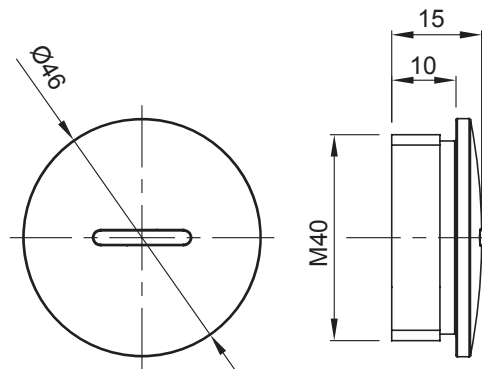

Sistema di accessori e complementi per l'installazione elettrica per la realizzazione di impianti in ambito residenziale, terziario ed industriale. Il sistema è composto da elementi di fissaggio per tubi e cavi, pressacavi, accessori per tubi rigidi (Serie RK) e guaine flessibili (Serie DF). Completano il sistema un'ampia varietà di fascette e morsettiere (Serie 52 FS e Serie 44).

Colore	Grigio RAL 7035	Grado di protezione	IP65
Materiale	Nylon	Passo	M40
Codice Electrocod	36B		

DIMENSIONALE

SIMBOLOGIA TECNICA

IP

IP65