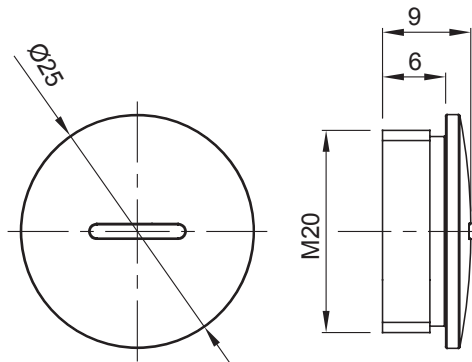

Colore	Grigio RAL 7035	Grado di protezione	IP65
Materiale	Nylon	Passo	M20
Codice Electrocod	36B		

### DIMENSIONALE