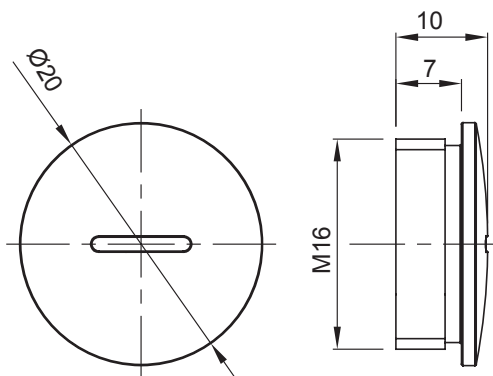

Sistema di accessori e complementi per l'installazione elettrica per la realizzazione di impianti in ambito residenziale, terziario ed industriale. Il sistema è composto da elementi di fissaggio per tubi e cavi, pressacavi, accessori per tubi rigidi (Serie RK) e guaine flessibili (Serie DF). Completano il sistema un'ampia varietà di fascette e morsettiere (Serie 52 FS e Serie 44).

Colore	Grigio RAL 7035	Grado di protezione	IP65
Materiale	Nylon	Passo	M16
Codice Electrocod	36B		

DIMENSIONALE

SIMBOLOGIA TECNICA

IP

IP65