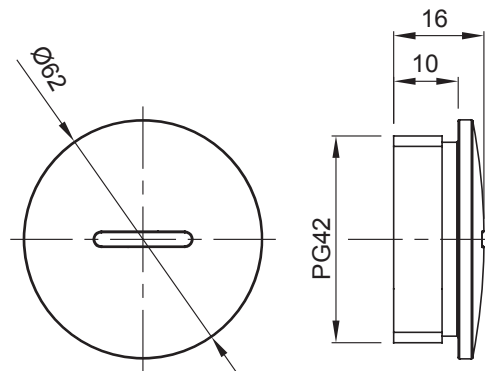

Sistema di accessori e complementi per l'installazione elettrica per la realizzazione di impianti in ambito residenziale, terziario ed industriale. Il sistema è composto da elementi di fissaggio per tubi e cavi, pressacavi, accessori per tubi rigidi (Serie RK) e guaine flessibili (Serie DF). Completano il sistema un'ampia varietà di fascette e morsettiere (Serie 52 FS e Serie 44).

Colore	Grigio RAL 7035	Grado di protezione	IP65
Materiale	Nylon	Passo	PG42
Codice Electrocod	36B		

### DIMENSIONALE