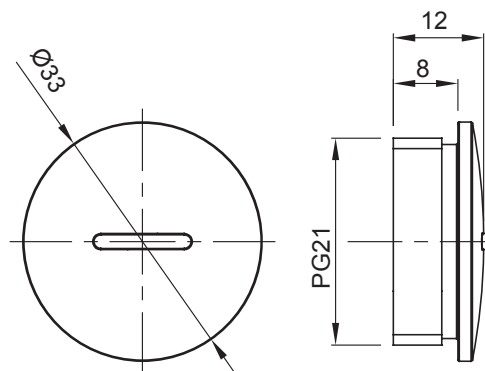

Sistema di accessori e complementi per l'installazione elettrica per la realizzazione di impianti in ambito residenziale, terziario ed industriale. Il sistema è composto da elementi di fissaggio per tubi e cavi, pressacavi, accessori per tubi rigidi (Serie RK) e guaine flessibili (Serie DF). Completano il sistema un'ampia varietà di fascette e morsettiere (Serie 52 FS e Serie 44).

Colore	Grigio RAL 7035	Grado di protezione	IP65
Materiale	Nylon	Passo	PG21
Codice Electrocod	36B		

DIMENSIONALE

SIMBOLOGIA TECNICA

IP

IP65