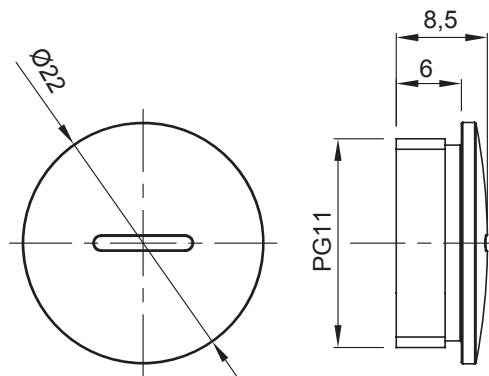

Sistema di accessori e complementi per l'installazione elettrica per la realizzazione di impianti in ambito residenziale, terziario ed industriale. Il sistema è composto da elementi di fissaggio per tubi e cavi, pressacavi, accessori per tubi rigidi (Serie RK) e guaine flessibili (Serie DF). Completano il sistema un'ampia varietà di fascette e morsettiere (Serie 52 FS e Serie 44).

Colore	Grigio RAL 7035	Grado di protezione	IP65
Materiale	Nylon	Passo	PG11
Codice Electrocod	36B		

DIMENSIONALE

SIMBOLOGIA TECNICA

IP65