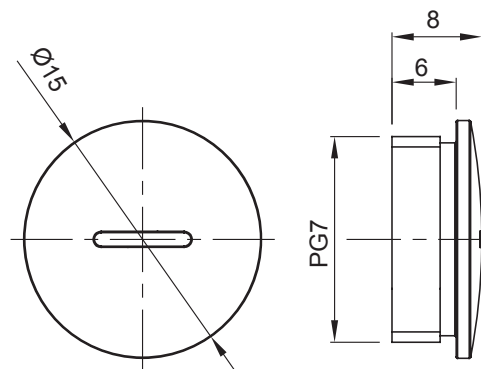

Sistema di accessori e complementi per l'installazione elettrica per la realizzazione di impianti in ambito residenziale, terziario ed industriale. Il sistema è composto da elementi di fissaggio per tubi e cavi, pressacavi, accessori per tubi rigidi (Serie RK) e guaine flessibili (Serie DF). Completano il sistema un'ampia varietà di fascette e morsettiere (Serie 52 FS e Serie 44).

Colore	Grigio RAL 7035	Grado di protezione	IP65
Materiale	Nylon	Passo	PG7
Codice Electrocod	36B		

DIMENSIONALE

SIMBOLOGIA TECNICA

IP

IP65