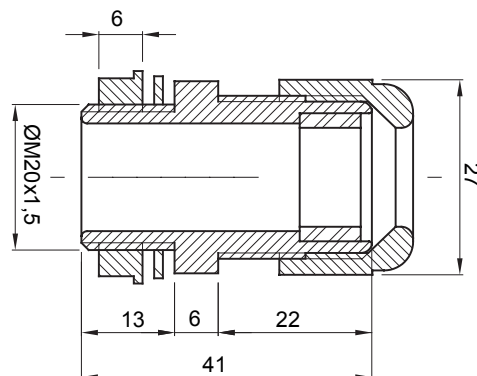

Colore	Grigio RAL 7035	Grado di protezione	IP68
Materiale	Nylon	Per cavi Ø (mm)	da 10 a 14
Passo metrico	20x1,5	Ø foro di montaggio (mm)	20
Descrizione	Pressacavo	Filettatura	M20
Resistenza al filo incandescente	650 °C	Temperatura di impiego	-25 +65 °C
Codice Electrocod	36B	Normativa	EN 50262 - IEC 62444 - IEC/EN 60243

DIMENSIONALE

SIMBOLOGIA TECNICA

IP

IP68

GWT

650 °C

INSTALLAZIONE

-25 +65 °C