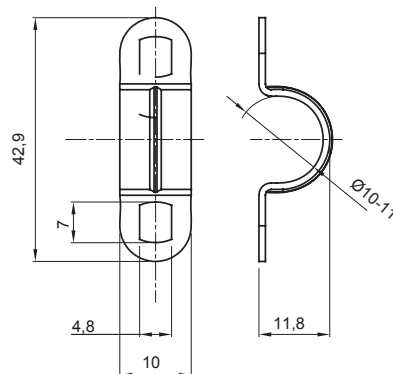

Sistema di accessori e complementi per l'installazione elettrica per la realizzazione di impianti in ambito residenziale, terziario ed industriale. Il sistema è composto da elementi di fissaggio per tubi e cavi, pressacavi, accessori per tubi rigidi (Serie RK) e guaine flessibili (Serie DF). Completano il sistema un'ampia varietà di fascette e morsettiere (Serie 52 FS e Serie 44).

Materiale	Acciaio zincato	Ø interno (mm)	10-11
Dimensione fori (mm)	7x4	Descrizione	Cavallotto
Per tubi Ø esterno (mm)	10-11	Tipo	Con 2 fori
Codice Electrocod	21211		

DIMENSIONALE

MARCHI/APPROVAZIONI