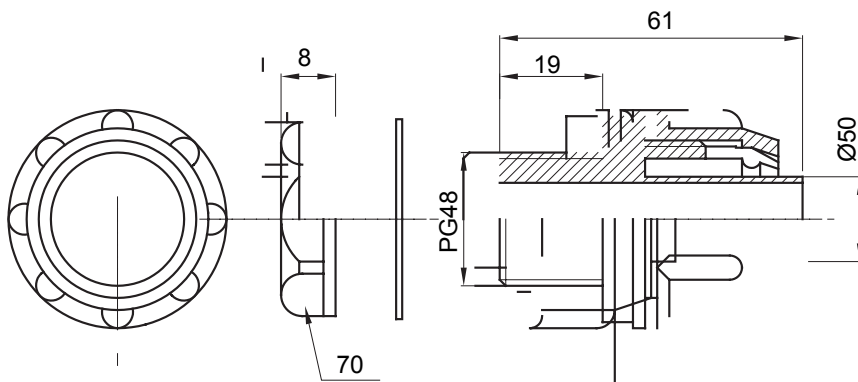

Raccordi guaina dritti o girevoli con grado di protezione IP54.

Colore	Grigio RAL 7035	Grado di protezione	IP54
Passo PG	48	Guaina Ø (mm)	50
Tipo	Fisso	Codice Electrocod	210

DIMENSIONALE

SIMBOLOGIA TECNICA