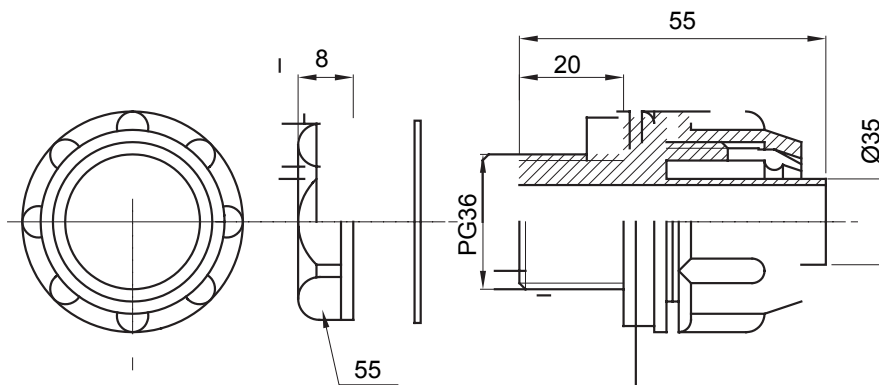

Raccordi guaina dritti o girevoli con grado di protezione IP54.

Colore	Grigio RAL 7035	Grado di protezione	IP54
Passo PG	36	Guaina Ø (mm)	35
Tipo	Fisso	Codice Electrocod	210

DIMENSIONALE

SIMBOLOGIA TECNICA