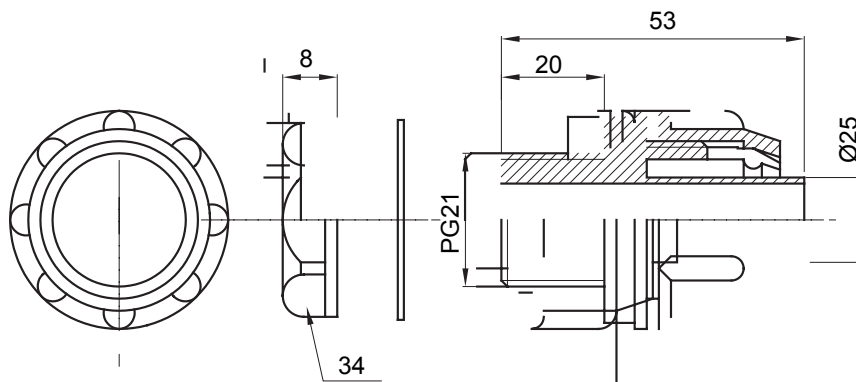

Raccordi guaina diritti o girevoli con grado di protezione IP54.

Colore	Grigio RAL 7035	Grado di protezione	IP54
Passo PG	21	Guaina Ø (mm)	25
Tipo	Fisso	Codice Electrocod	210

DIMENSIONALE

SIMBOLOGIA TECNICA