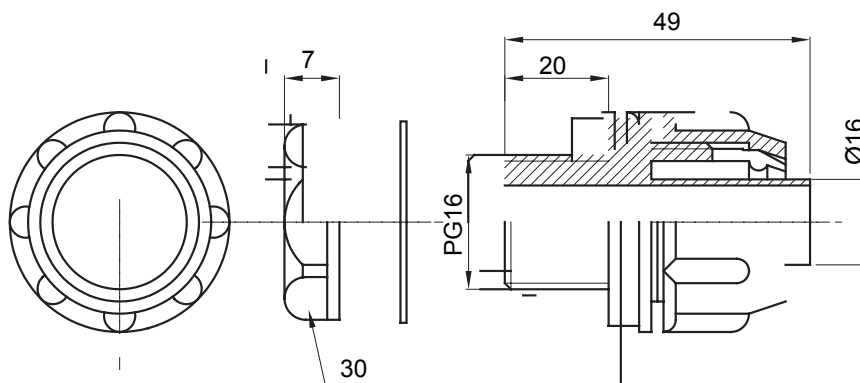

Raccordi guaina dritti o girevoli con grado di protezione IP54.

Colore	Grigio RAL 7035	Grado di protezione	IP54
Passo PG	16	Guaina Ø (mm)	16
Tipo	Fisso	Codice Electrocod	210

DIMENSIONALE

SIMBOLOGIA TECNICA