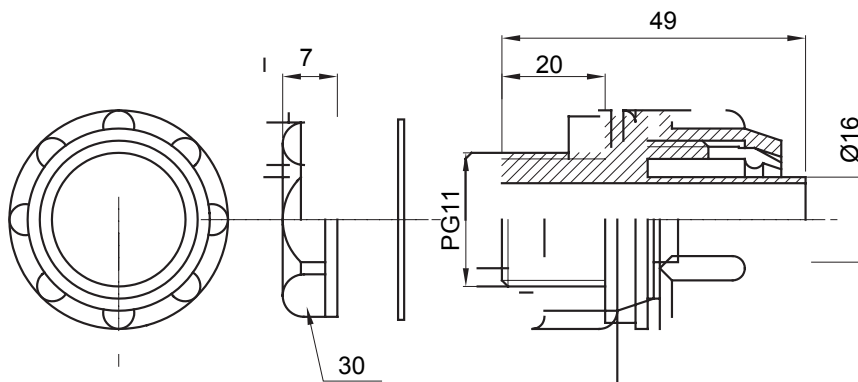

Raccordi guaina diritti o girevoli con grado di protezione IP54.

Colore	Grigio RAL 7035	Grado di protezione	IP54
Passo PG	11	Guaina Ø (mm)	16
Tipo	Fisso	Codice Electrocod	210

DIMENSIONALE

SIMBOLOGIA TECNICA