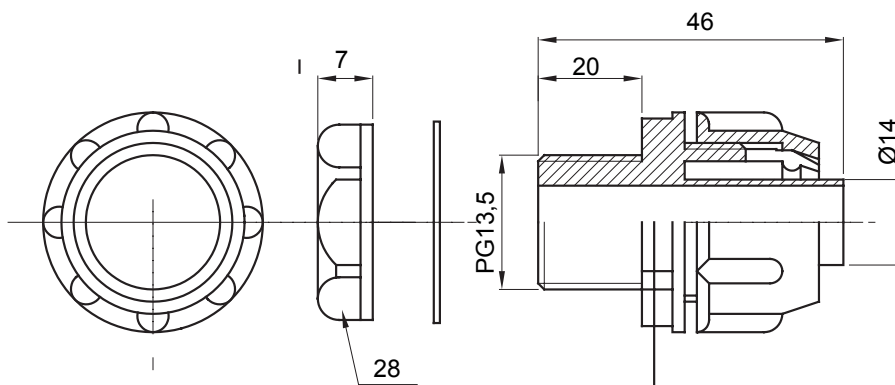

Raccordi guaina dritti o girevoli con grado di protezione IP54.

Colore	Grigio RAL 7035	Grado di protezione	IP54
Passo PG	13.5	Guaina Ø (mm)	14
Tipo	Fisso	Codice Electrocod	210

### DIMENSIONALE

### SIMBOLOGIA TECNICA

**IP**

IP54