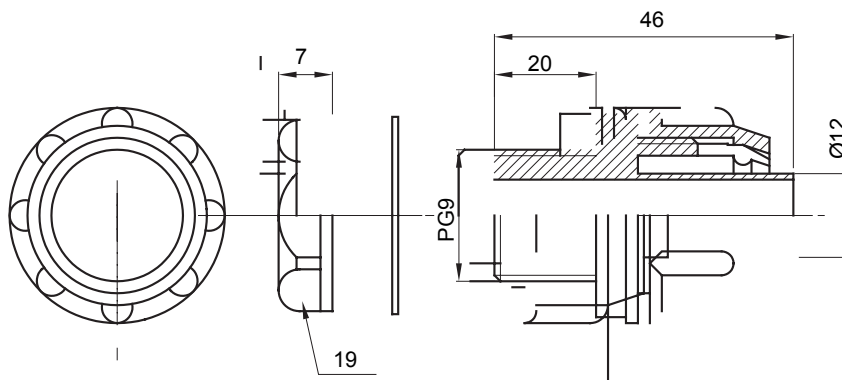

Raccordi guaina diritti o girevoli con grado di protezione IP54.

Colore	Grigio RAL 7035	Grado di protezione	IP54
Passo PG	9	Guaina Ø (mm)	12
Tipo	Fisso	Codice Electrocod	210

DIMENSIONALE

SIMBOLOGIA TECNICA