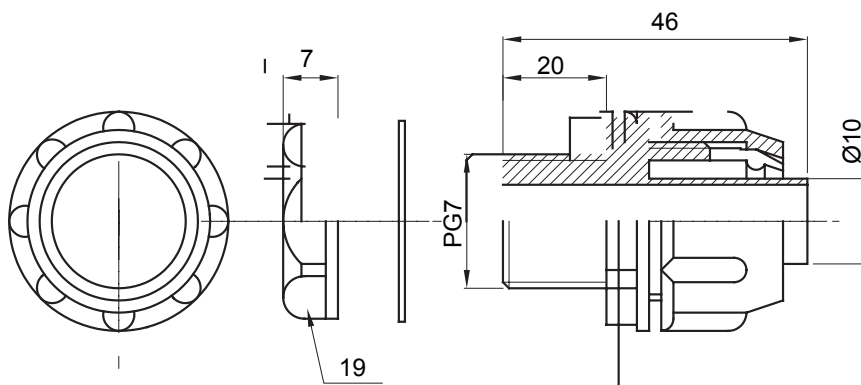

Raccordi guaina dritti o girevoli con grado di protezione IP54.

Colore	Grigio RAL 7035	Grado di protezione	IP54
Passo PG	7	Guaina Ø (mm)	10
Tipo	Fisso	Codice Electrocod	210

DIMENSIONALE

SIMBOLOGIA TECNICA