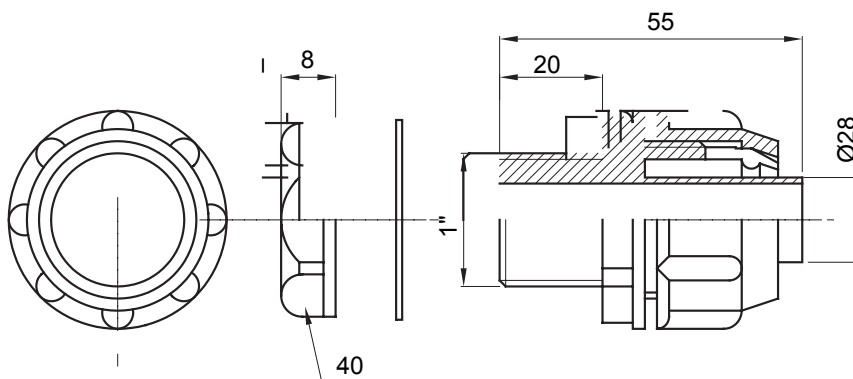

Raccordi guaina dritti o girevoli con grado di protezione IP54.

Colore	Grigio RAL 7035	Grado di protezione	IP54
Passo GAS	1"	Guaina Ø (mm)	28
Tipo	Fisso	Codice Electrocod	210

DIMENSIONALE

SIMBOLOGIA TECNICA