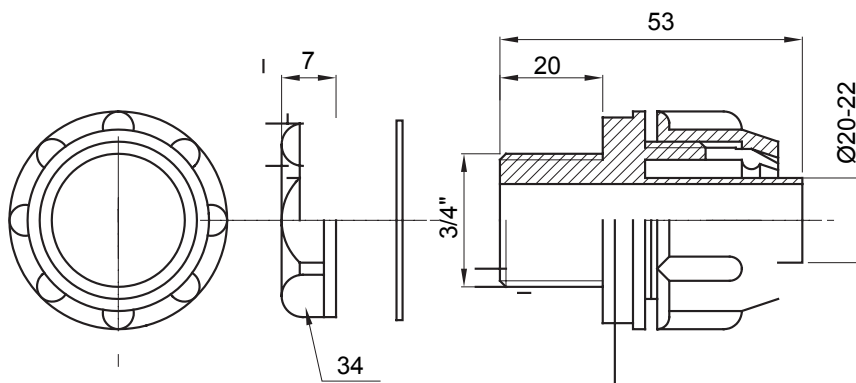

Raccordi guaina diritti o girevoli con grado di protezione IP54.

Colore	Grigio RAL 7035	Grado di protezione	IP54
Passo GAS	3/4"	Guaina Ø (mm)	20-22
Tipo	Fisso	Codice Electrocod	210

DIMENSIONALE

SIMBOLOGIA TECNICA