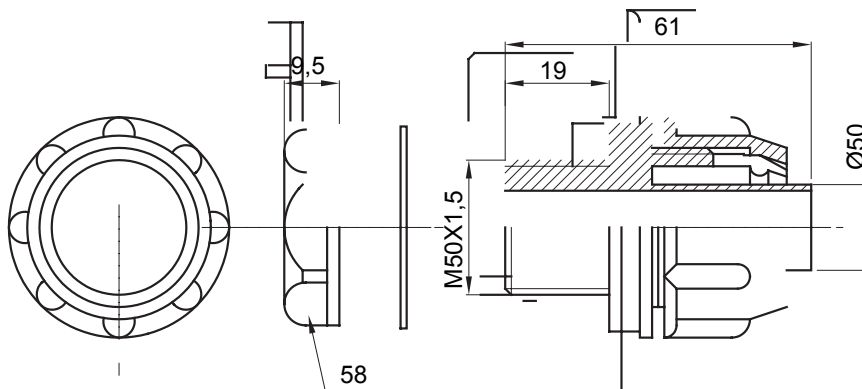

Raccordi guaina dritti o girevoli con grado di protezione IP54.

Colore	Grigio RAL 7035	Grado di protezione	IP54
Passo metrico	M50x1,5	Guaina Ø (mm)	50
Tipo	Fisso	Codice Electrocod	210

### DIMENSIONALE

### SIMBOLOGIA TECNICA