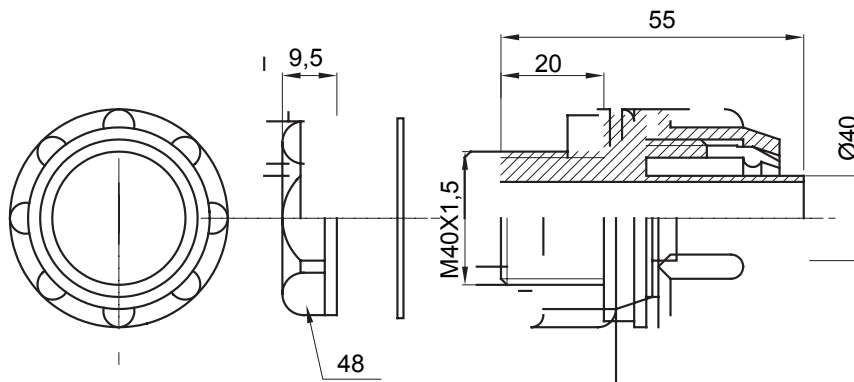

Raccordi guaina diritti o girevoli con grado di protezione IP54.

Colore	Grigio RAL 7035	Grado di protezione	IP54
Passo metrico	M40x1,5	Guaina Ø (mm)	40
Tipo	Fisso	Codice Electrocod	210

### DIMENSIONALE

### SIMBOLOGIA TECNICA

**IP**

IP54