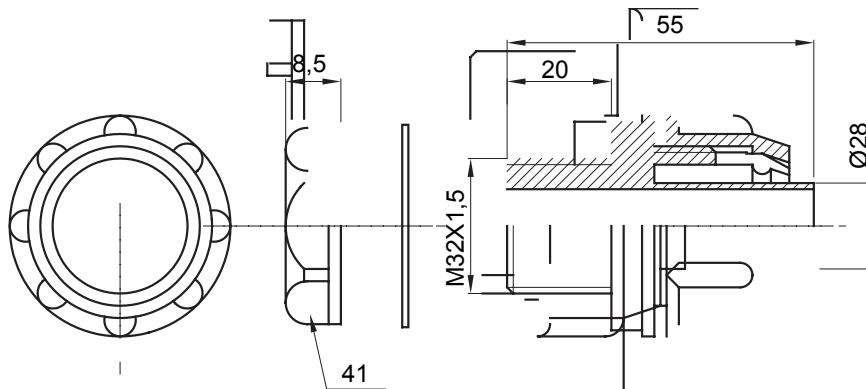

Raccordi guaina dritti o girevoli con grado di protezione IP54.

Colore	Grigio RAL 7035	Grado di protezione	IP54
Passo metrico	M32x1,5	Guaina Ø (mm)	28
Tipo	Fisso	Codice Electrocod	210

### DIMENSIONALE