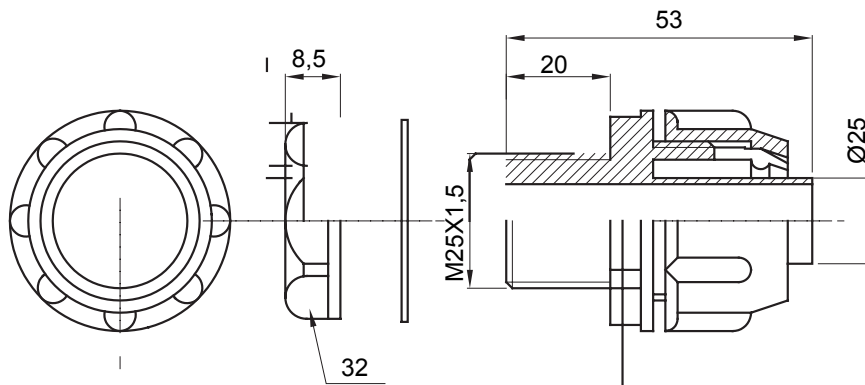

Raccordi guaina dritti o girevoli con grado di protezione IP54.

Colore	Grigio RAL 7035	Grado di protezione	IP54
Passo metrico	M25x1,5	Guaina Ø (mm)	25
Tipo	Fisso	Codice Electrocod	210

### DIMENSIONALE

### SIMBOLOGIA TECNICA