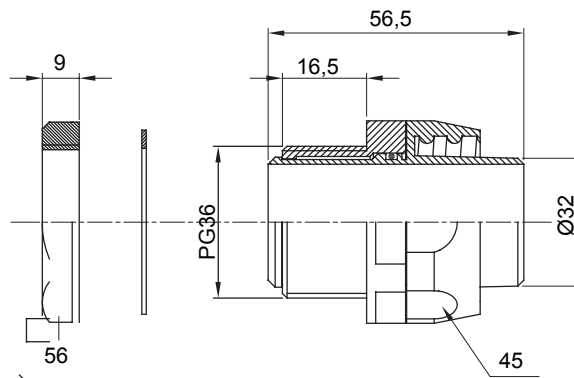

Raccordi guaina dritti o girevoli con grado di protezione IP54.

Colore	Nero RAL 9005	Grado di protezione	IP54
Passo PG	36	Guaina Ø (mm)	32
Tipo	Girevole	Codice Electrocod	210

DIMENSIONALE

SIMBOLOGIA TECNICA