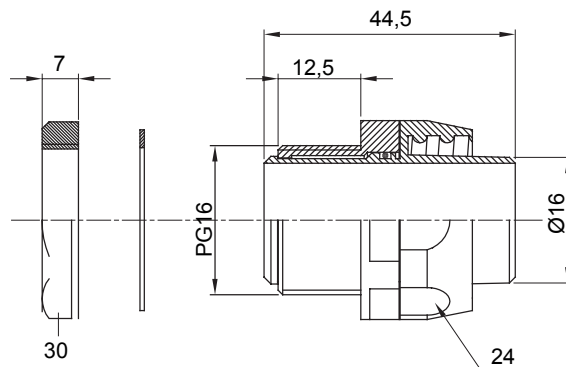

Raccordi guaina dritti o girevoli con grado di protezione IP54.

Colore	Nero RAL 9005	Grado di protezione	IP54
Passo PG	16	Guaina Ø (mm)	16
Tipo	Girevole	Codice Electrocod	210

### DIMENSIONALE