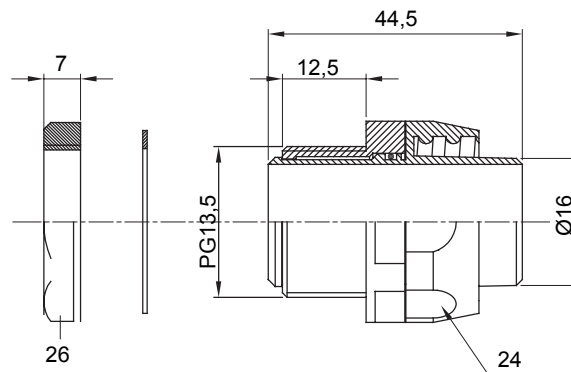

Raccordi guaina dritti o girevoli con grado di protezione IP54.

Colore	Nero RAL 9005	Grado di protezione	IP54
Passo PG	13.5	Guaina Ø (mm)	16
Tipo	Girevole	Codice Electrocod	210

DIMENSIONALE

SIMBOLOGIA TECNICA