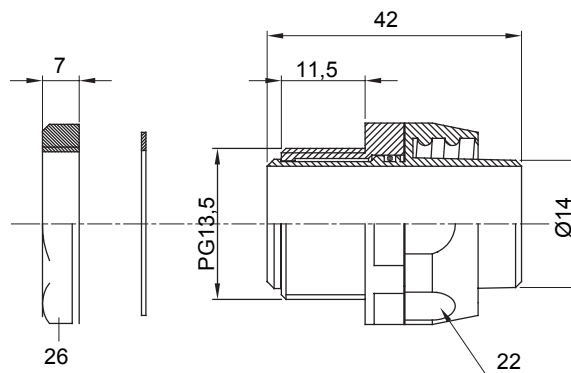

Raccordi guaina dritti o girevoli con grado di protezione IP54.

Colore	Nero RAL 9005	Grado di protezione	IP54
Passo PG	13.5	Guaina Ø (mm)	14
Tipo	Girevole	Codice Electrocod	210

DIMENSIONALE

SIMBOLOGIA TECNICA