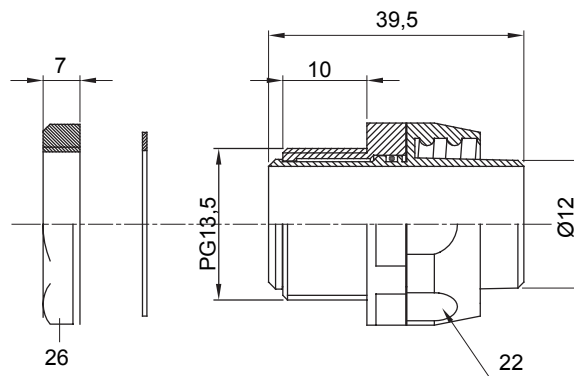

Raccordi guaina diritti o girevoli con grado di protezione IP54.

Colore	Nero RAL 9005	Grado di protezione	IP54
Passo PG	13.5	Guaina Ø (mm)	12
Tipo	Girevole	Codice Electrocod	210

### DIMENSIONALE

### SIMBOLOGIA TECNICA

**IP**

IP54