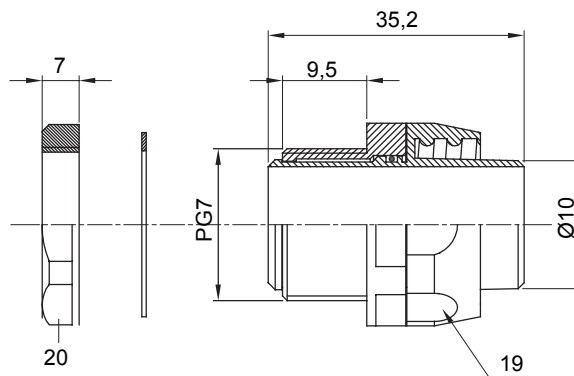

Raccordi guaina diritti o girevoli con grado di protezione IP54.

Colore	Nero RAL 9005	Grado di protezione	IP54
Passo PG	7	Guaina Ø (mm)	10
Tipo	Girevole	Codice Electrocod	210

DIMENSIONALE

SIMBOLOGIA TECNICA