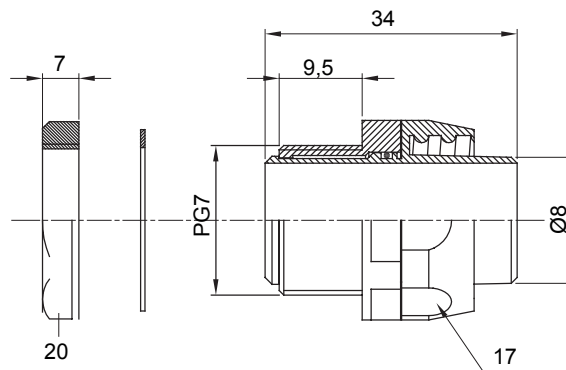

Raccordi guaina dritti o girevoli con grado di protezione IP54.

Colore	Nero RAL 9005	Grado di protezione	IP54
Passo PG	7	Guaina Ø (mm)	8
Tipo	Girevole	Codice Electrocod	210

DIMENSIONALE

SIMBOLOGIA TECNICA