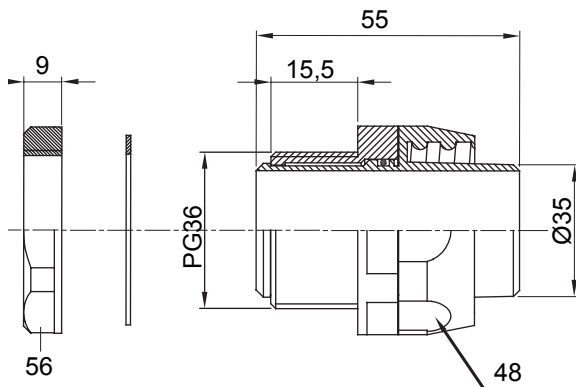

Raccordi guaina dritti o girevoli con grado di protezione IP54.

Colore	Grigio RAL 7035	Grado di protezione	IP54
Passo PG	36	Guaina Ø (mm)	35
Tipo	Girevole	Codice Electrocod	210

### DIMENSIONALE

### SIMBOLOGIA TECNICA

**IP**

IP54