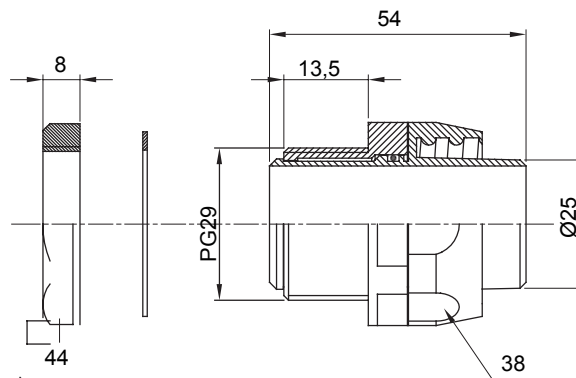

Raccordi guaina dritti o girevoli con grado di protezione IP54.

Colore	Grigio RAL 7035	Grado di protezione	IP54
Passo PG	29	Guaina Ø (mm)	25
Filettatura	PG29	Tipo	Girevole
Codice Electrocod	210		

### DIMENSIONALE

### SIMBOLOGIA TECNICA

IP54