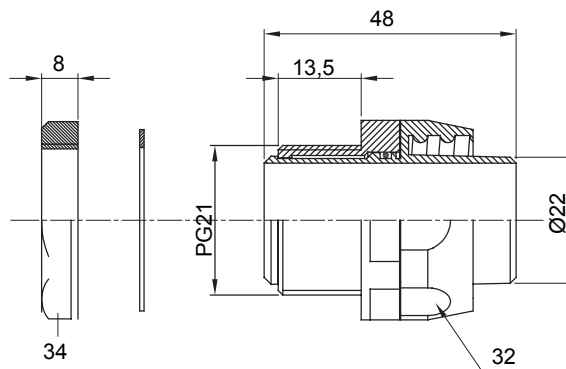

Raccordi guaina diritti o girevoli con grado di protezione IP54.

Colore	Grigio RAL 7035	Grado di protezione	IP54
Passo PG	21	Guaina Ø (mm)	22
Tipo	Girevole	Codice Electrocod	210

### DIMENSIONALE

### SIMBOLOGIA TECNICA

**IP**

IP54