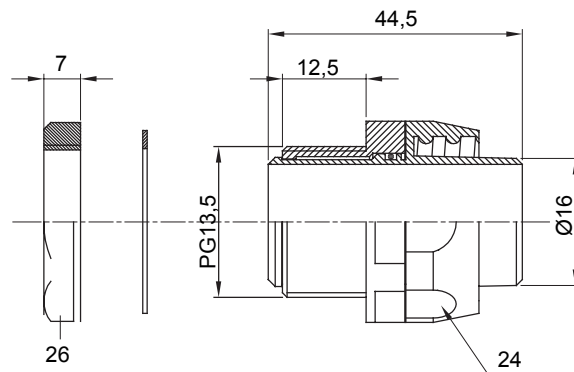

Raccordi guaina dritti o girevoli con grado di protezione IP54.

Colore	Grigio RAL 7035	Grado di protezione	IP54
Passo PG	13.5	Guaina Ø (mm)	16
Filettatura	PG13,5	Tipo	Girevole
Codice Electrocod	210		

DIMENSIONALE

SIMBOLOGIA TECNICA

IP

IP54

MARCHI/APPROVAZIONI