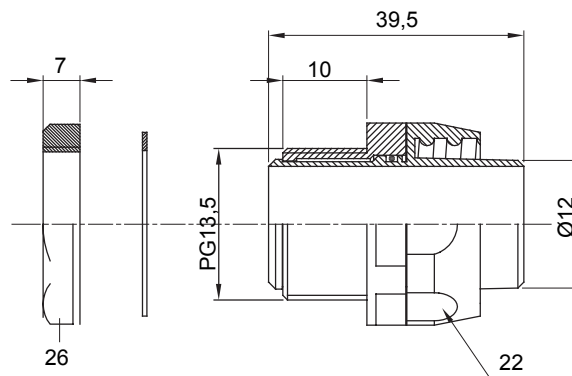

Raccordi guaina diritti o girevoli con grado di protezione IP54.

Colore	Grigio RAL 7035	Grado di protezione	IP54
Passo PG	13.5	Guaina Ø (mm)	12
Tipo	Girevole	Codice Electrocod	210

### DIMENSIONALE

### SIMBOLOGIA TECNICA

**IP**

IP54